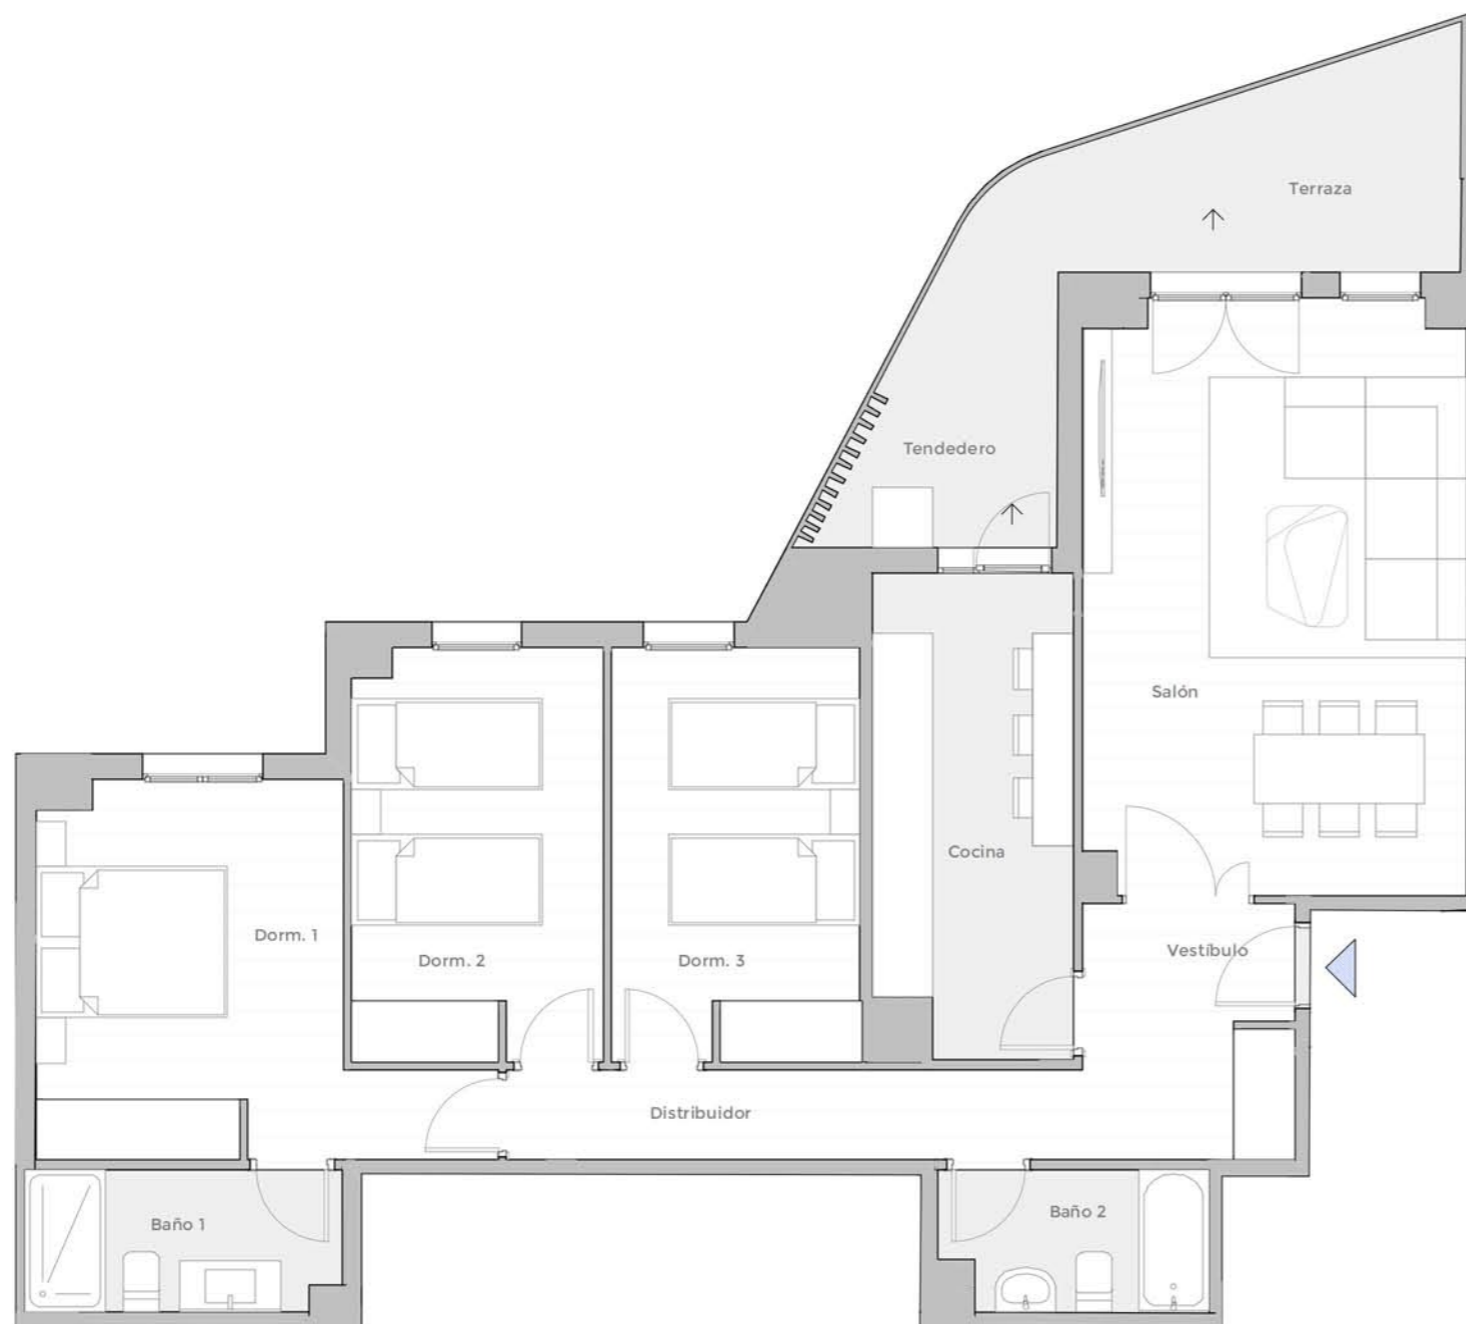

2VT18.1

3D

SUPERFICIES ÚTILES

Vestíbulo	2,47
Salón	22,16
Cocina	9,29
Distribuidor	8,00
Dorm. 1	12,71
Baño 1	4,36
Dorm. 2	10,12
Dorm. 3	10,14
Baño 2	3,64
Tendedero	3,17
Terraza	10,13

SUPERFICIES ÚTILES TOTALES

ÚTILES INTERIORES	82,89 m ²
ÚTILES EXTERIORES	13,30 m ²
ÚTILES TOTALES	96,19 m ²

Escala gráfica