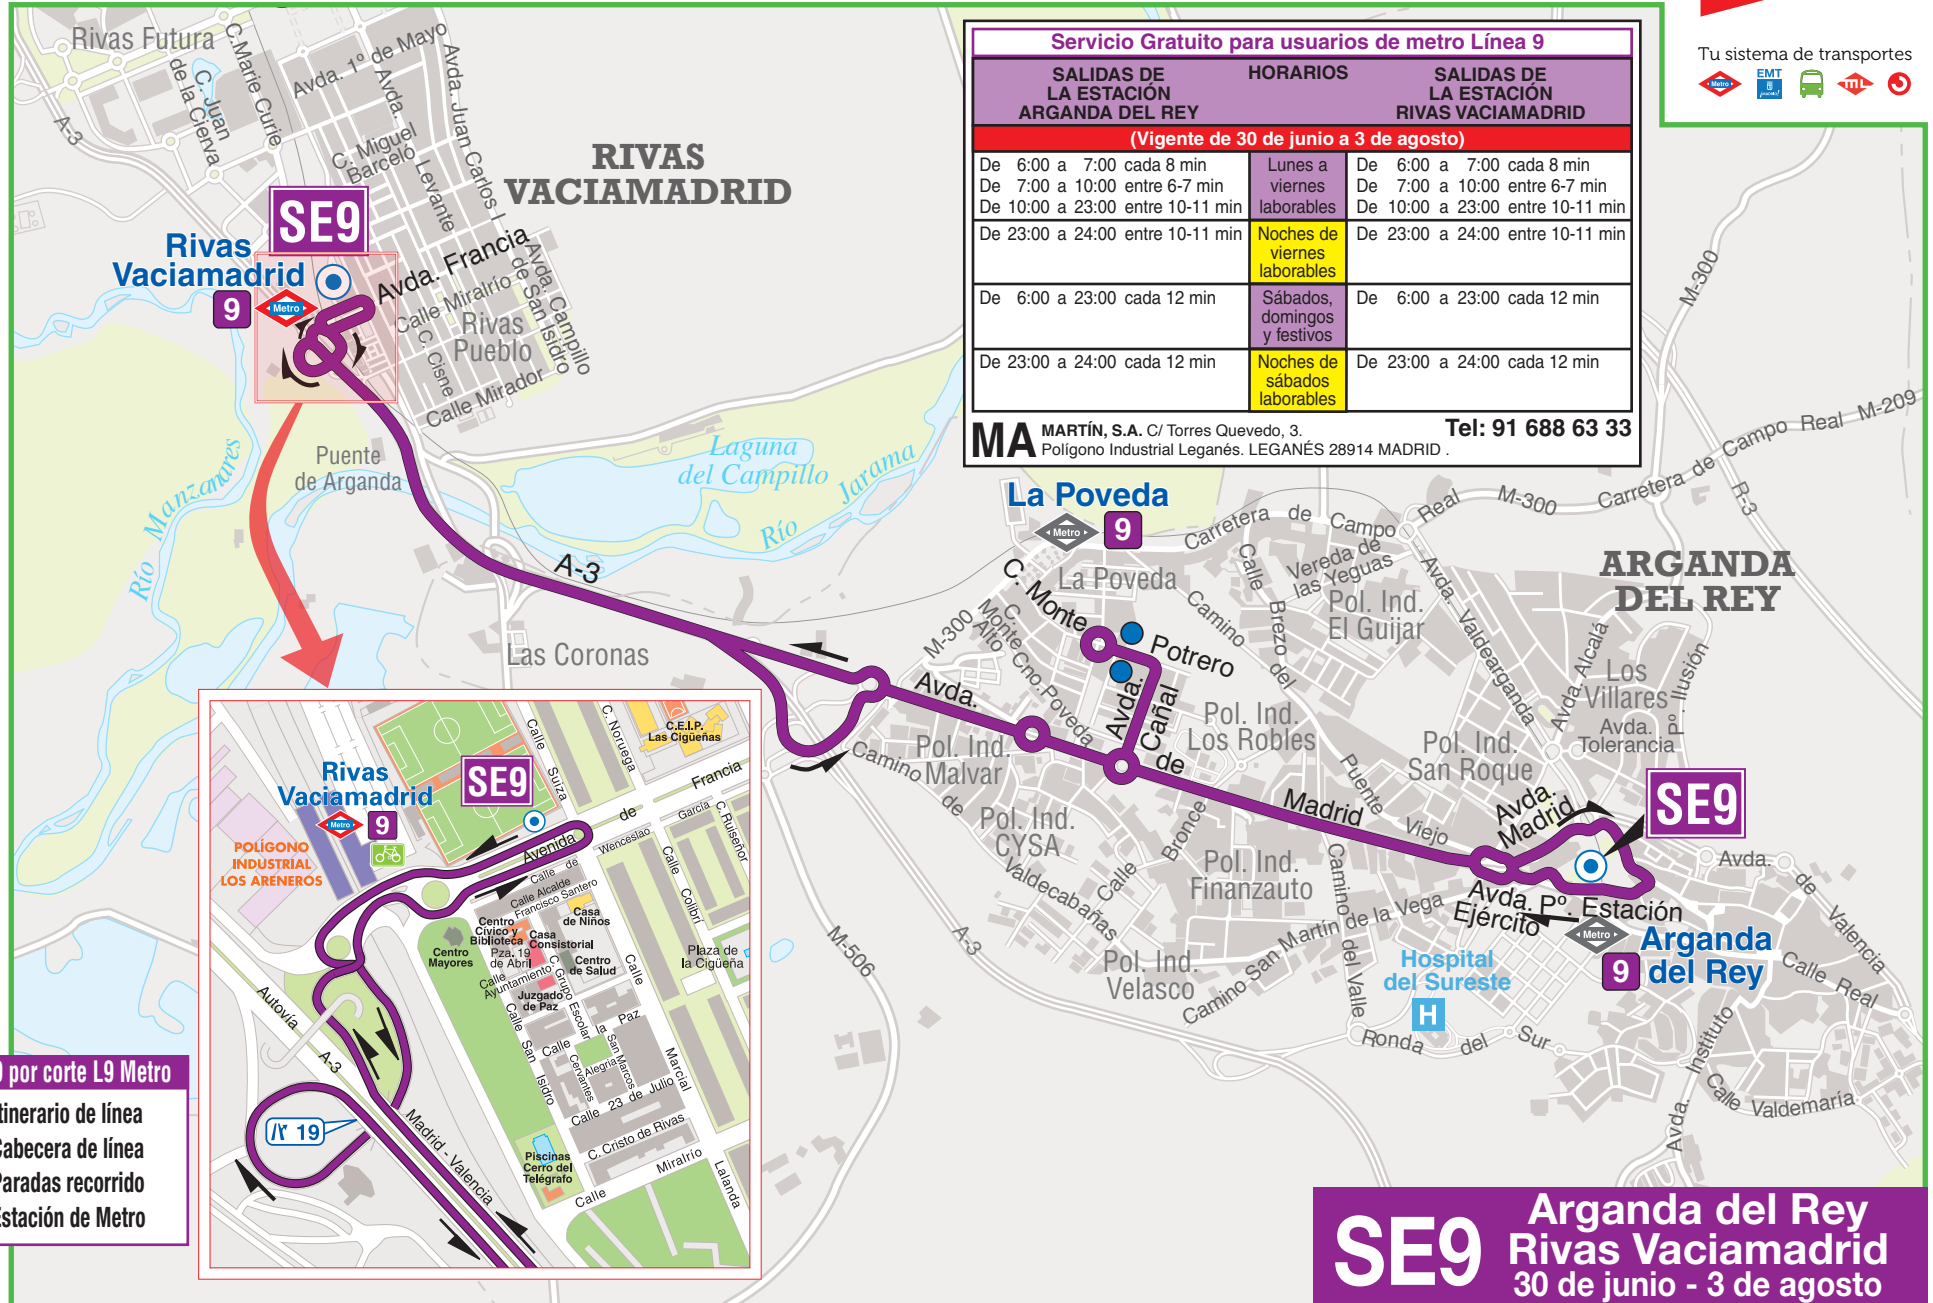

Tu sistema de transportes

Servicio Gratuito para usuarios de metro Línea 9		
SALIDAS DE LA ESTACIÓN ARGANDA DEL REY	HORARIOS	SALIDAS DE LA ESTACIÓN RIVAS VACIAMADRID
(Vigente de 30 de junio a 3 de agosto)		
De 6:00 a 7:00 cada 8 min	Lunes a viernes laborables	De 6:00 a 7:00 cada 8 min
De 7:00 a 10:00 entre 6-7 min		De 7:00 a 10:00 entre 6-7 min
De 10:00 a 23:00 entre 10-11 min	Noches de viernes laborables	De 10:00 a 23:00 entre 10-11 min
De 23:00 a 24:00 entre 10-11 min	Sábados, domingos y festivos	De 23:00 a 24:00 entre 10-11 min
De 6:00 a 23:00 cada 12 min	Noches de sábados laborables	De 6:00 a 23:00 cada 12 min
De 23:00 a 24:00 cada 12 min		De 23:00 a 24:00 cada 12 min

MA MARTÍN, S.A. C/ Torres Quevedo, 3. Polígono Industrial Leganés. LEGANÉS 28914 MADRID . **Tel: 91 688 63 33**

Recorrido SE9 por corte L9 Metro

- Itinerario de línea
- Cabecera de línea
- Paradas recorrido
- Estación de Metro

SE9 Arganda del Rey
Rivas Vaciamadrid
30 de junio - 3 de agosto